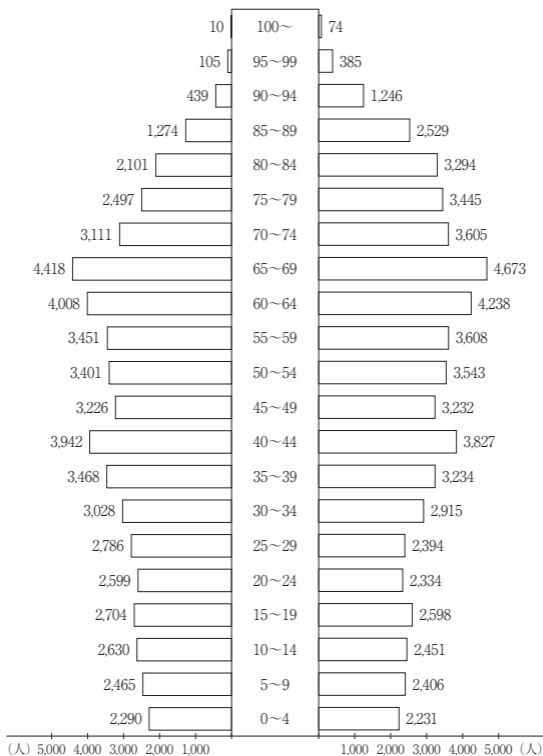

西条市の年齢階層別人口

〔平成27年11月1日現在〕
住民基本台帳人口

(歳)

男
53,953 人
(48.08%)総人口
112,215 人女
58,262 人
(51.92%)