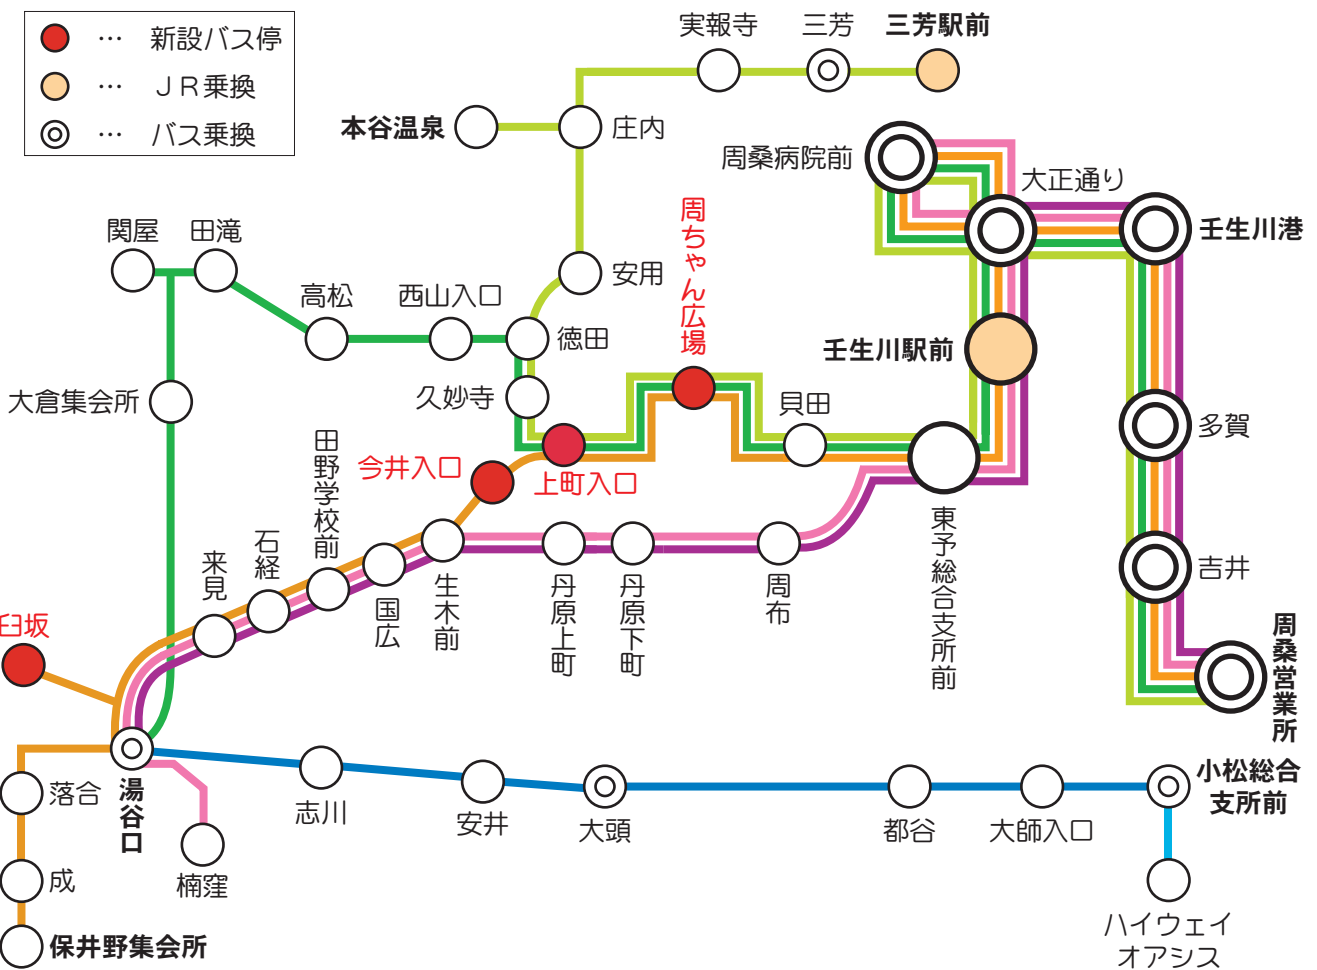

せとうち周桑バス

路線と運行時刻が改正されます！

市民生活とまちづくりに寄り添った公共交通をめざし、せとうち周桑バスの協力のもと、路線バスのルートや時刻が10月1日(休)から改正されます。買い物や通院など、普段の生活が便利になるよう変更されますので、お出かけの際にぜひご利用ください。

主な路線の変更点

○臼坂地区や周ちゃん広場などへバス停を新設します。

○三芳線・関屋線・保井野線は産業道路を運行するルートへ変更し、周ちゃん広場などを経由します。

○保井野線は湯谷口から臼坂を経由します。

せとうち周桑バス 主なバス停の路線図 (10月1日～)

- 三芳線 (周桑営業所～本谷温泉～三芳駅)
 - 関屋線 (周桑営業所～関屋～湯谷口)
 - 保井野線 (周桑営業所～湯谷口～保井野)
 - 楠窪線 (周桑営業所～湯谷口～楠窪)
 - 壬生川線 (周桑営業所～丹原上町～湯谷口)
 - 湯谷口線 (小松総合支所～大頭～湯谷口)
 - 湯谷口線 (小松総合支所～ハイウェイオアシス)
- ※全路線が「いきいきバス」の対象です。

関屋線 (周桑営業所～関屋～湯谷口)

周桑営業所	7:30	10:20	13:30	16:30
壬生川駅	7:45	10:35	13:45	16:45
周ちゃん広場	7:52	10:42	13:52	16:52
田滝	8:08	10:58	14:08	17:08
湯谷口	8:21	11:11	14:21	17:21
湯谷口	8:30	11:15	14:45	—
田滝	8:43	11:28	14:58	—
周ちゃん広場	8:59	11:44	15:14	—
壬生川駅	9:06	11:51	15:21	—
周桑営業所	9:21	12:06	15:36	—

湯谷口線 (小松総合支所～ハイウェイオアシス)

小松総合支所	12:10	14:35
石鎚山ハイウェイオアシス	12:20	14:45
石鎚山ハイウェイオアシス	12:20	14:45
小松総合支所	12:30	14:55

湯谷口線 (小松総合支所～大頭～湯谷口)

小松総合支所	—	6:57	8:05	10:07	11:07	13:07	15:07	17:07
都谷	—	7:01	8:09	10:11	11:11	13:11	15:11	17:11
大頭	—	7:05	8:13	10:15	11:15	13:15	15:15	17:15
安井	—	7:09	8:17	10:19	11:19	13:19	15:19	17:19
湯谷口	—	7:16	8:24	10:26	11:26	13:26	15:26	17:26
湯谷口	6:38	7:36	8:40	10:35	11:35	13:35	16:35	17:50
安井	6:45	7:43	8:47	10:42	11:42	13:42	16:42	17:57
大頭	6:49	7:47	8:51	10:46	11:46	13:46	16:46	18:01
都谷	6:53	7:51	8:55	10:50	11:50	13:50	16:50	18:05
小松総合支所	6:57	7:55	8:59	10:54	11:54	13:54	16:54	18:09