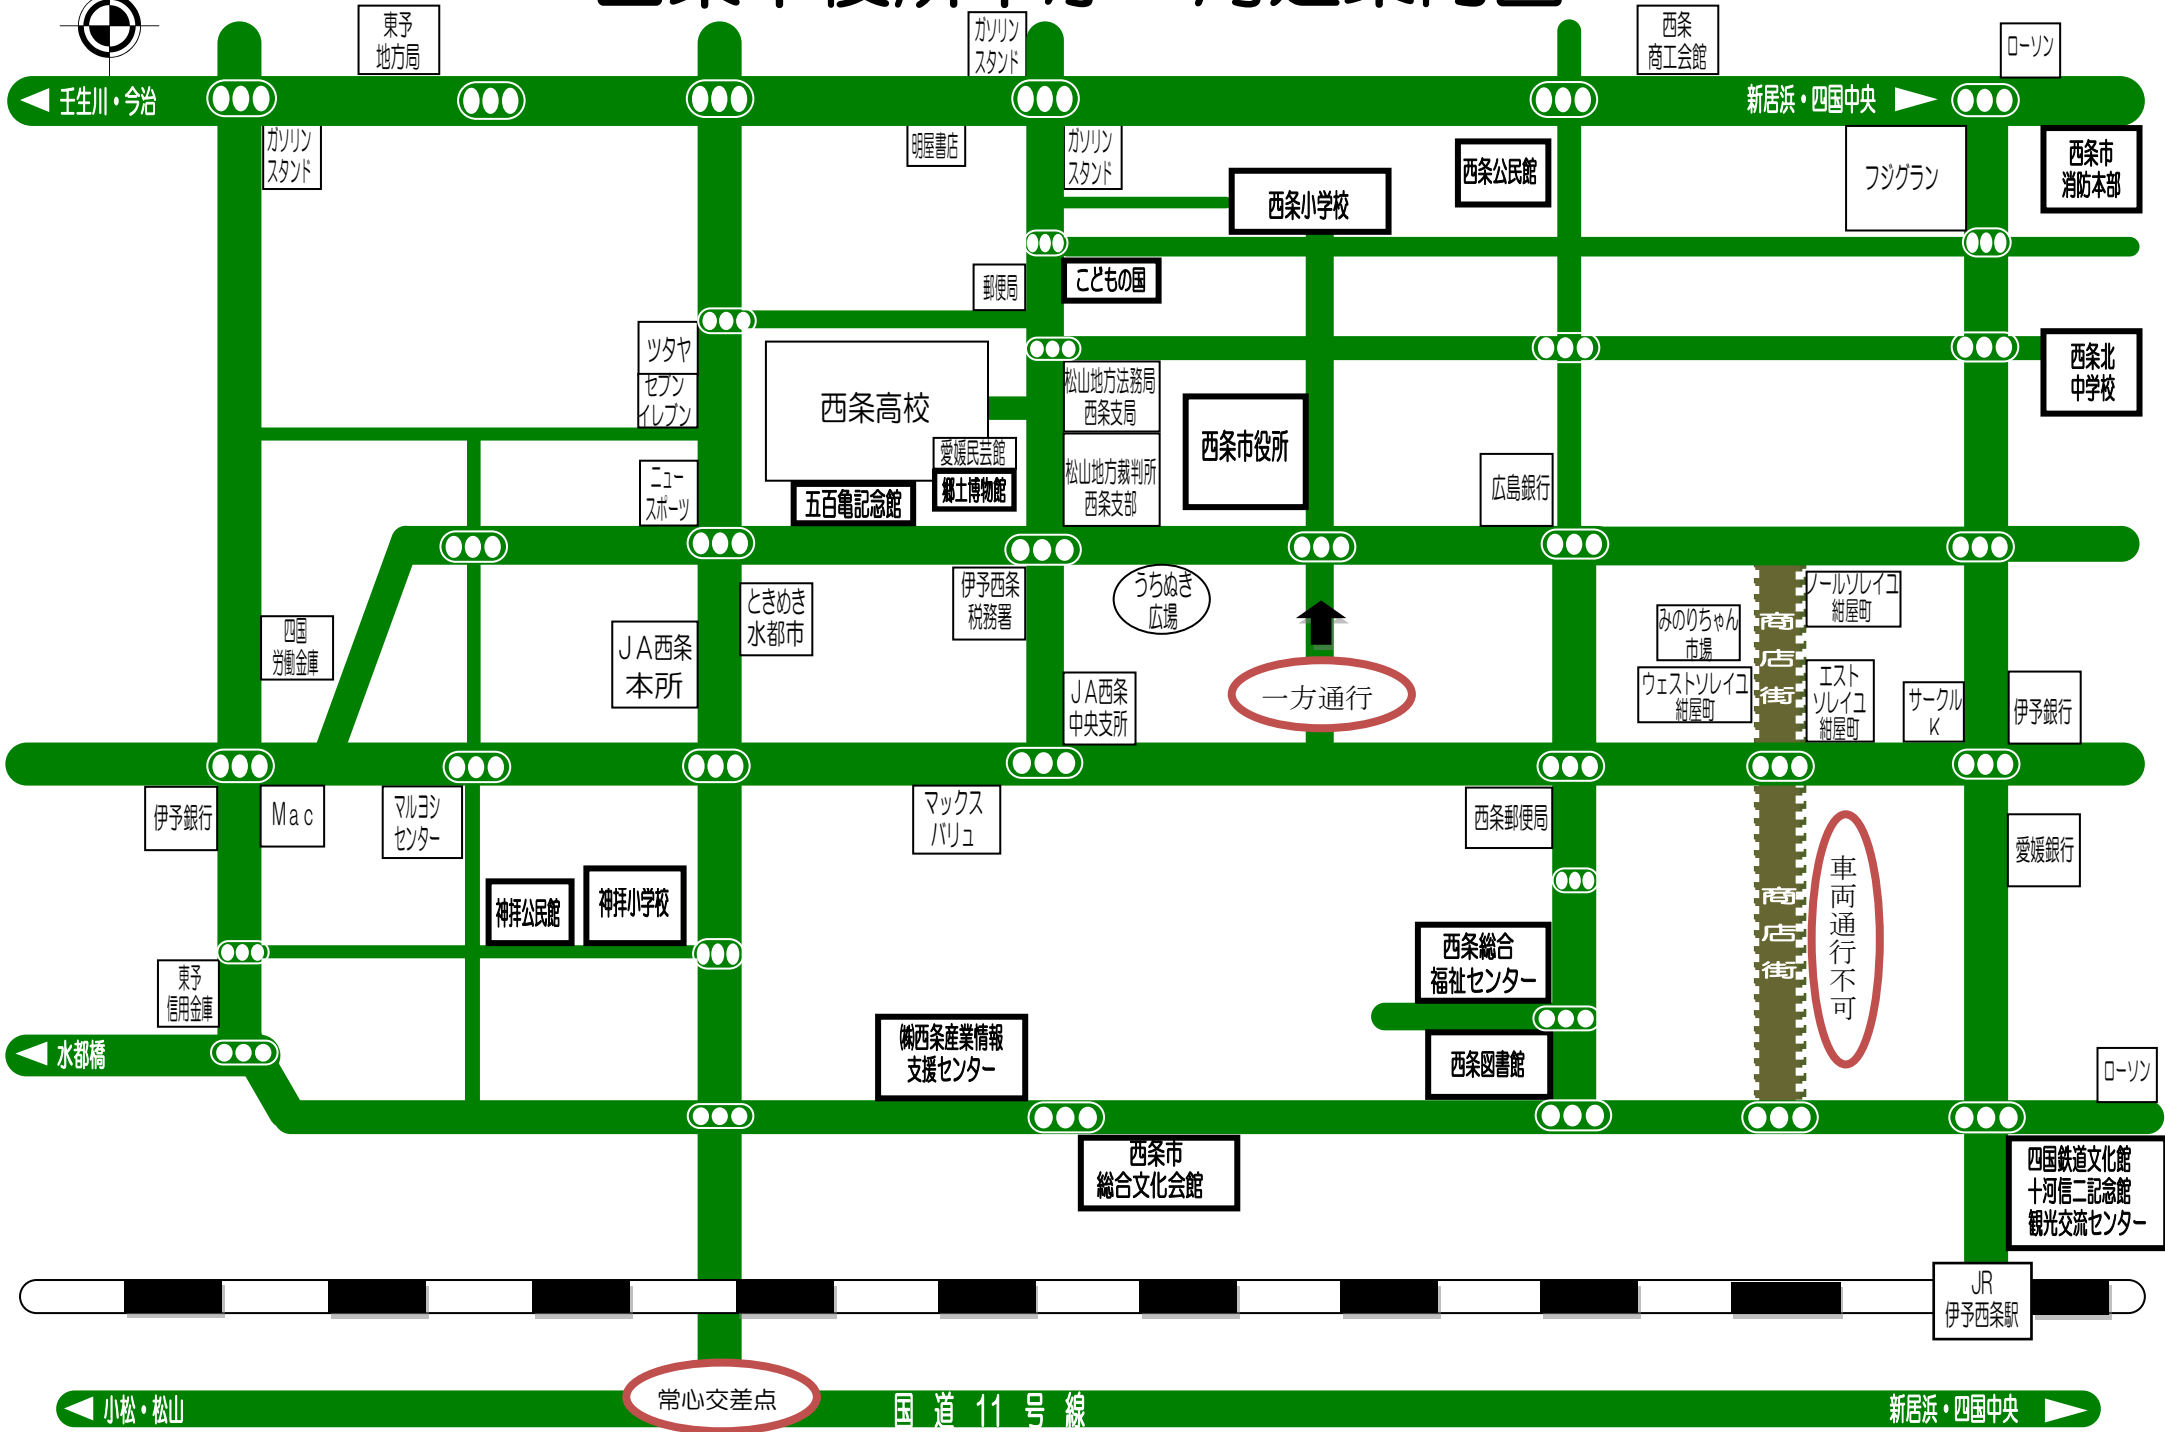

# 西条市役所本庁 周辺案内図

小松・松山

常心交差点

国道11号線

新居浜・四国中央