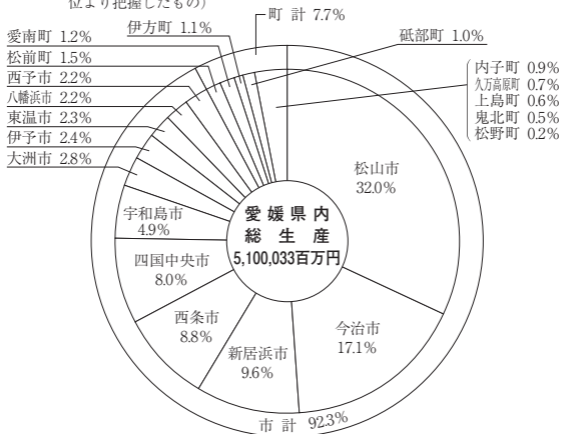

県下市町別総生産（平成23年度）

（各市・町における産業別活動の成果を1年間の期間に区切り「所得」という貨幣単位より把握したもの）

市民所得

西条市内総生産（平成23年度）