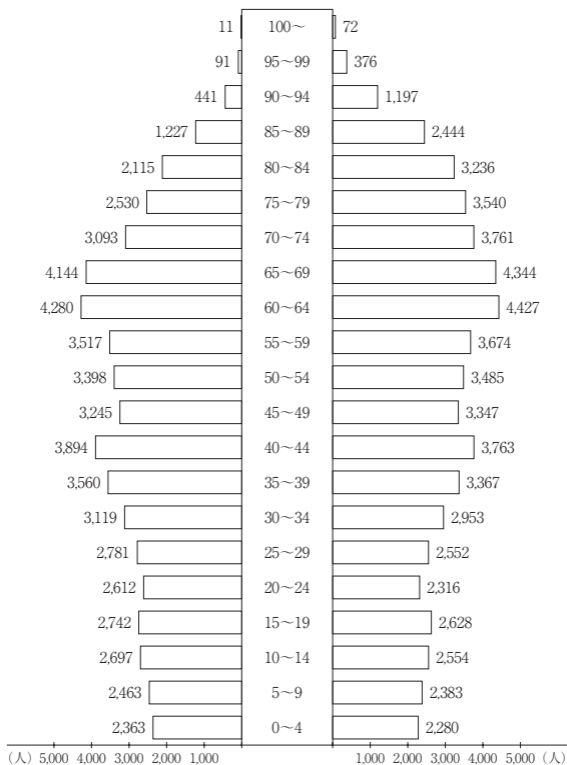

## 西条市の年齢階層別人口

〔平成26年11月1日現在〕  
住民基本台帳人口

(歳)

男  
54,323 人  
(48.06%)総人口  
113,022 人女  
58,699 人  
(51.94%)