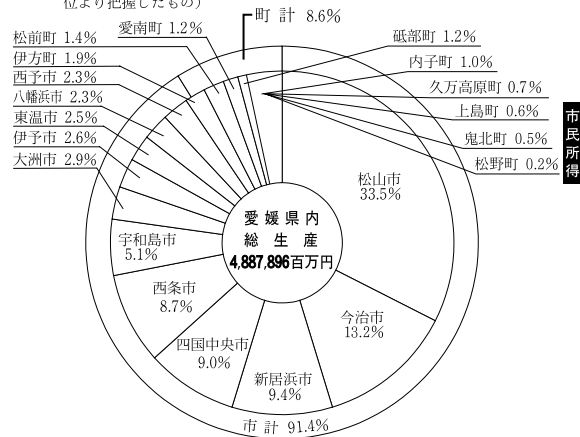

市民所得

県下市町別総生産（平成22年度）

（各市・町における産業別活動の成果を1年間の期間に区切り「所得」という貨幣単位より把握したもの）

市民所得

西条市内総生産（平成22年度）