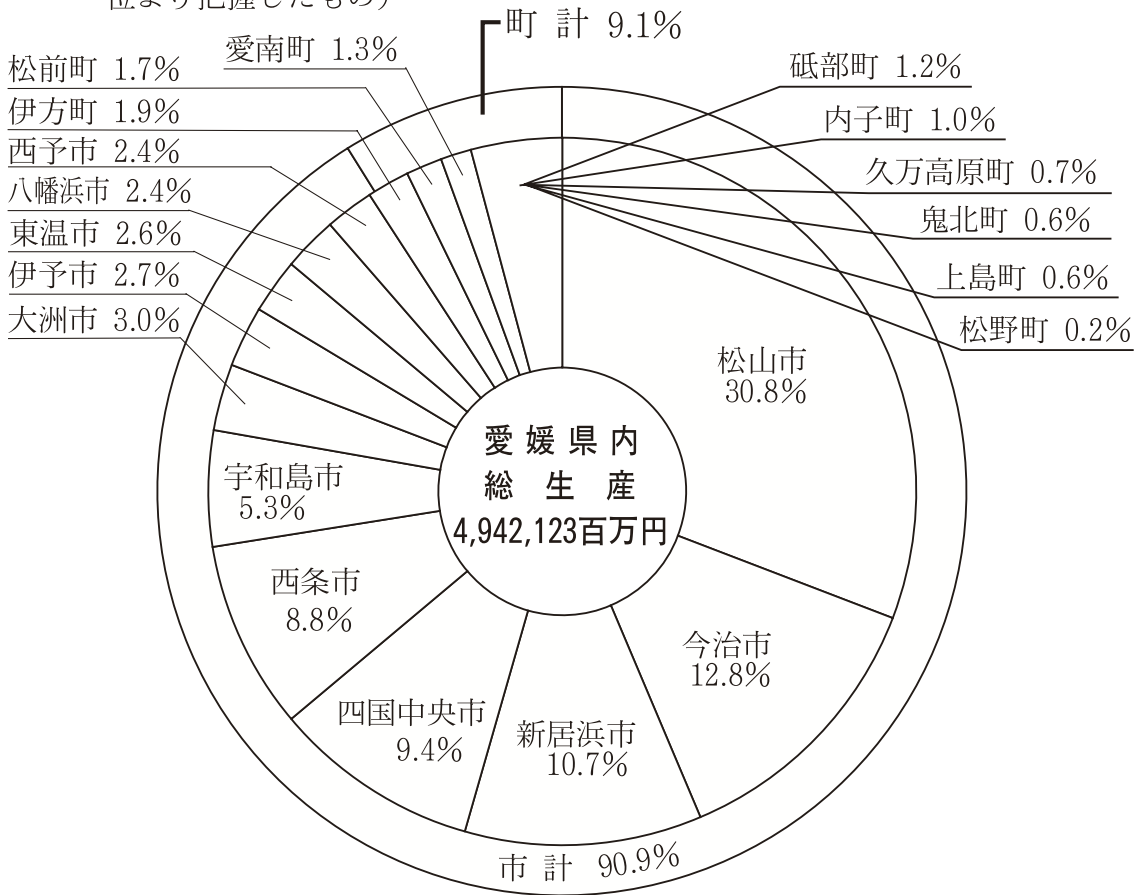

市民所得

県内市町別総生産（平成19年度）

（各市・町における産業別活動の成果を1年間の期間に区切り「所得」という貨幣単位より把握したもの）

市民所得

西条市内総生産（平成19年度）