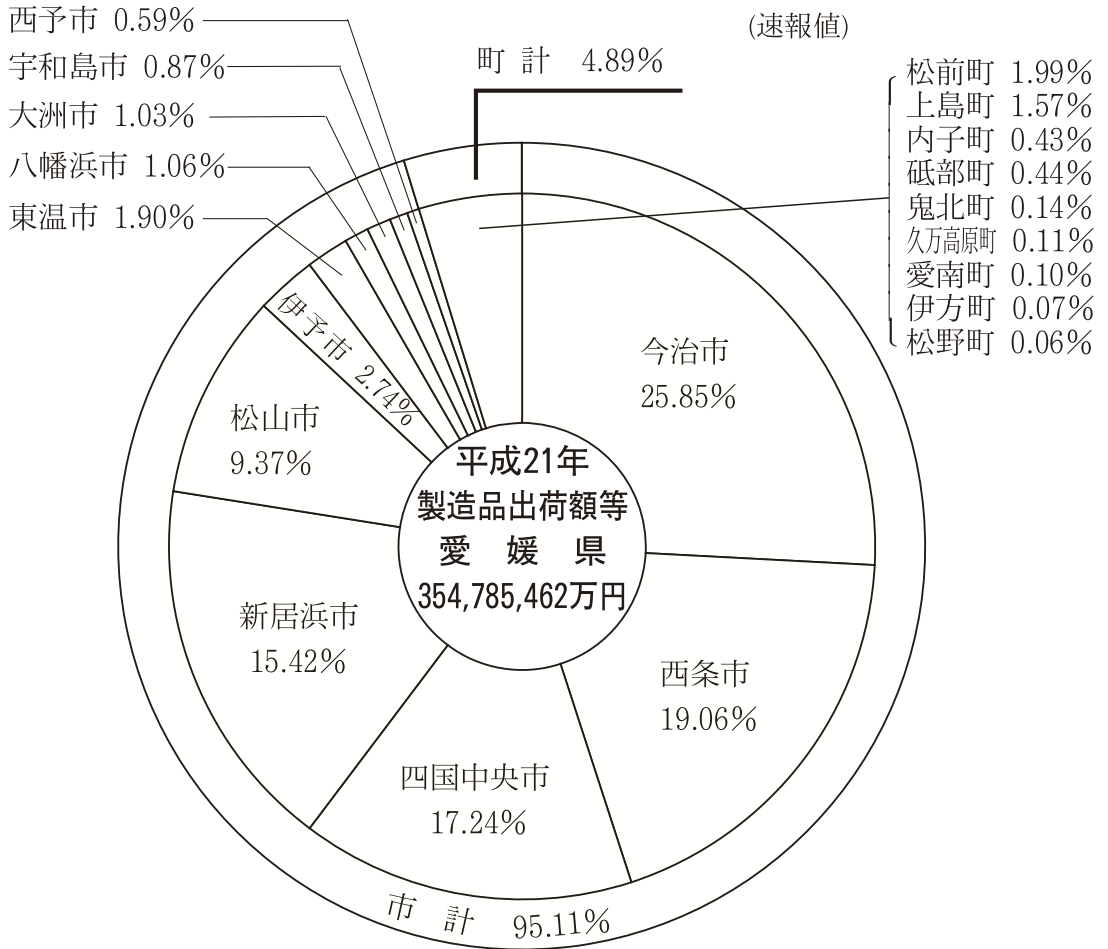

県内市町別製造業の概況

(従業者4人以上の事業所)
(速報値)

西条市の産業分類別製造品出荷額等

(従業者4人以上の事業所)