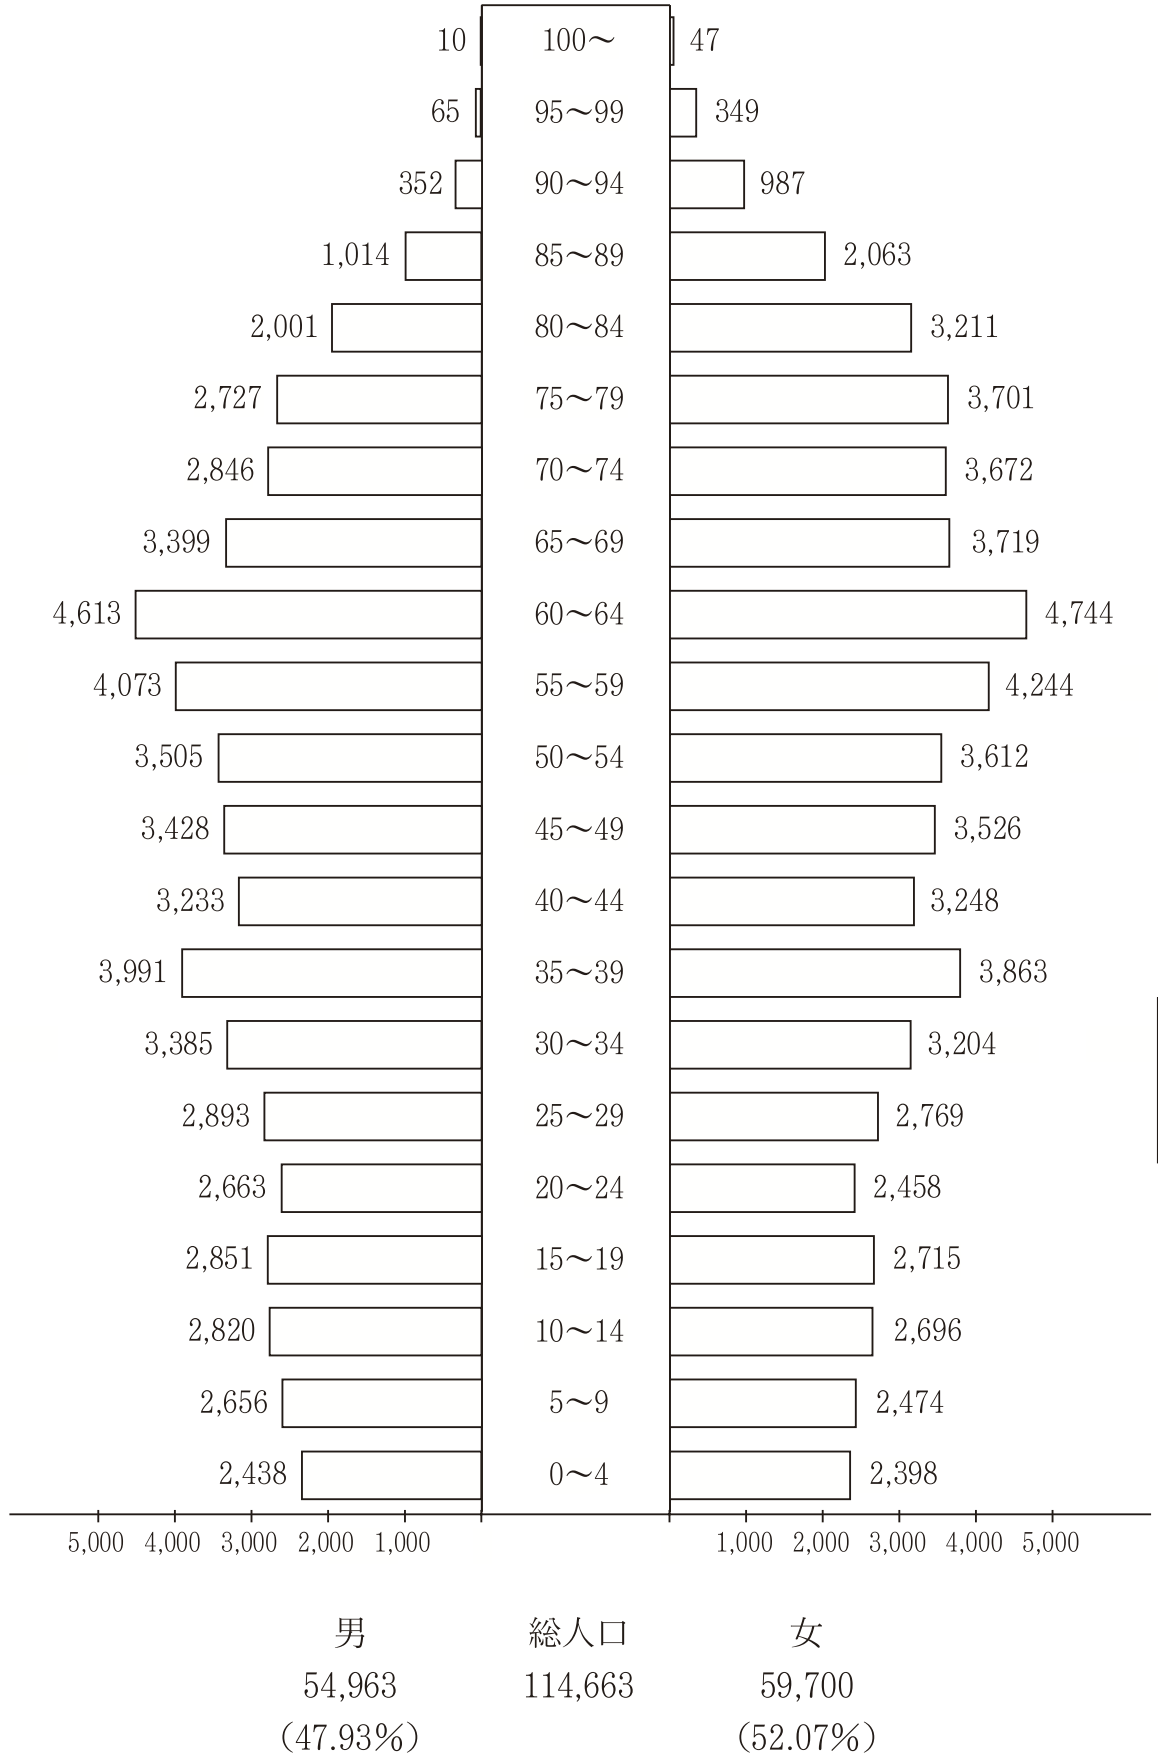

西条市の年齢階層別人口

〔平成22年11月1日現在〕
〔住民基本台帳人口〕

人 口