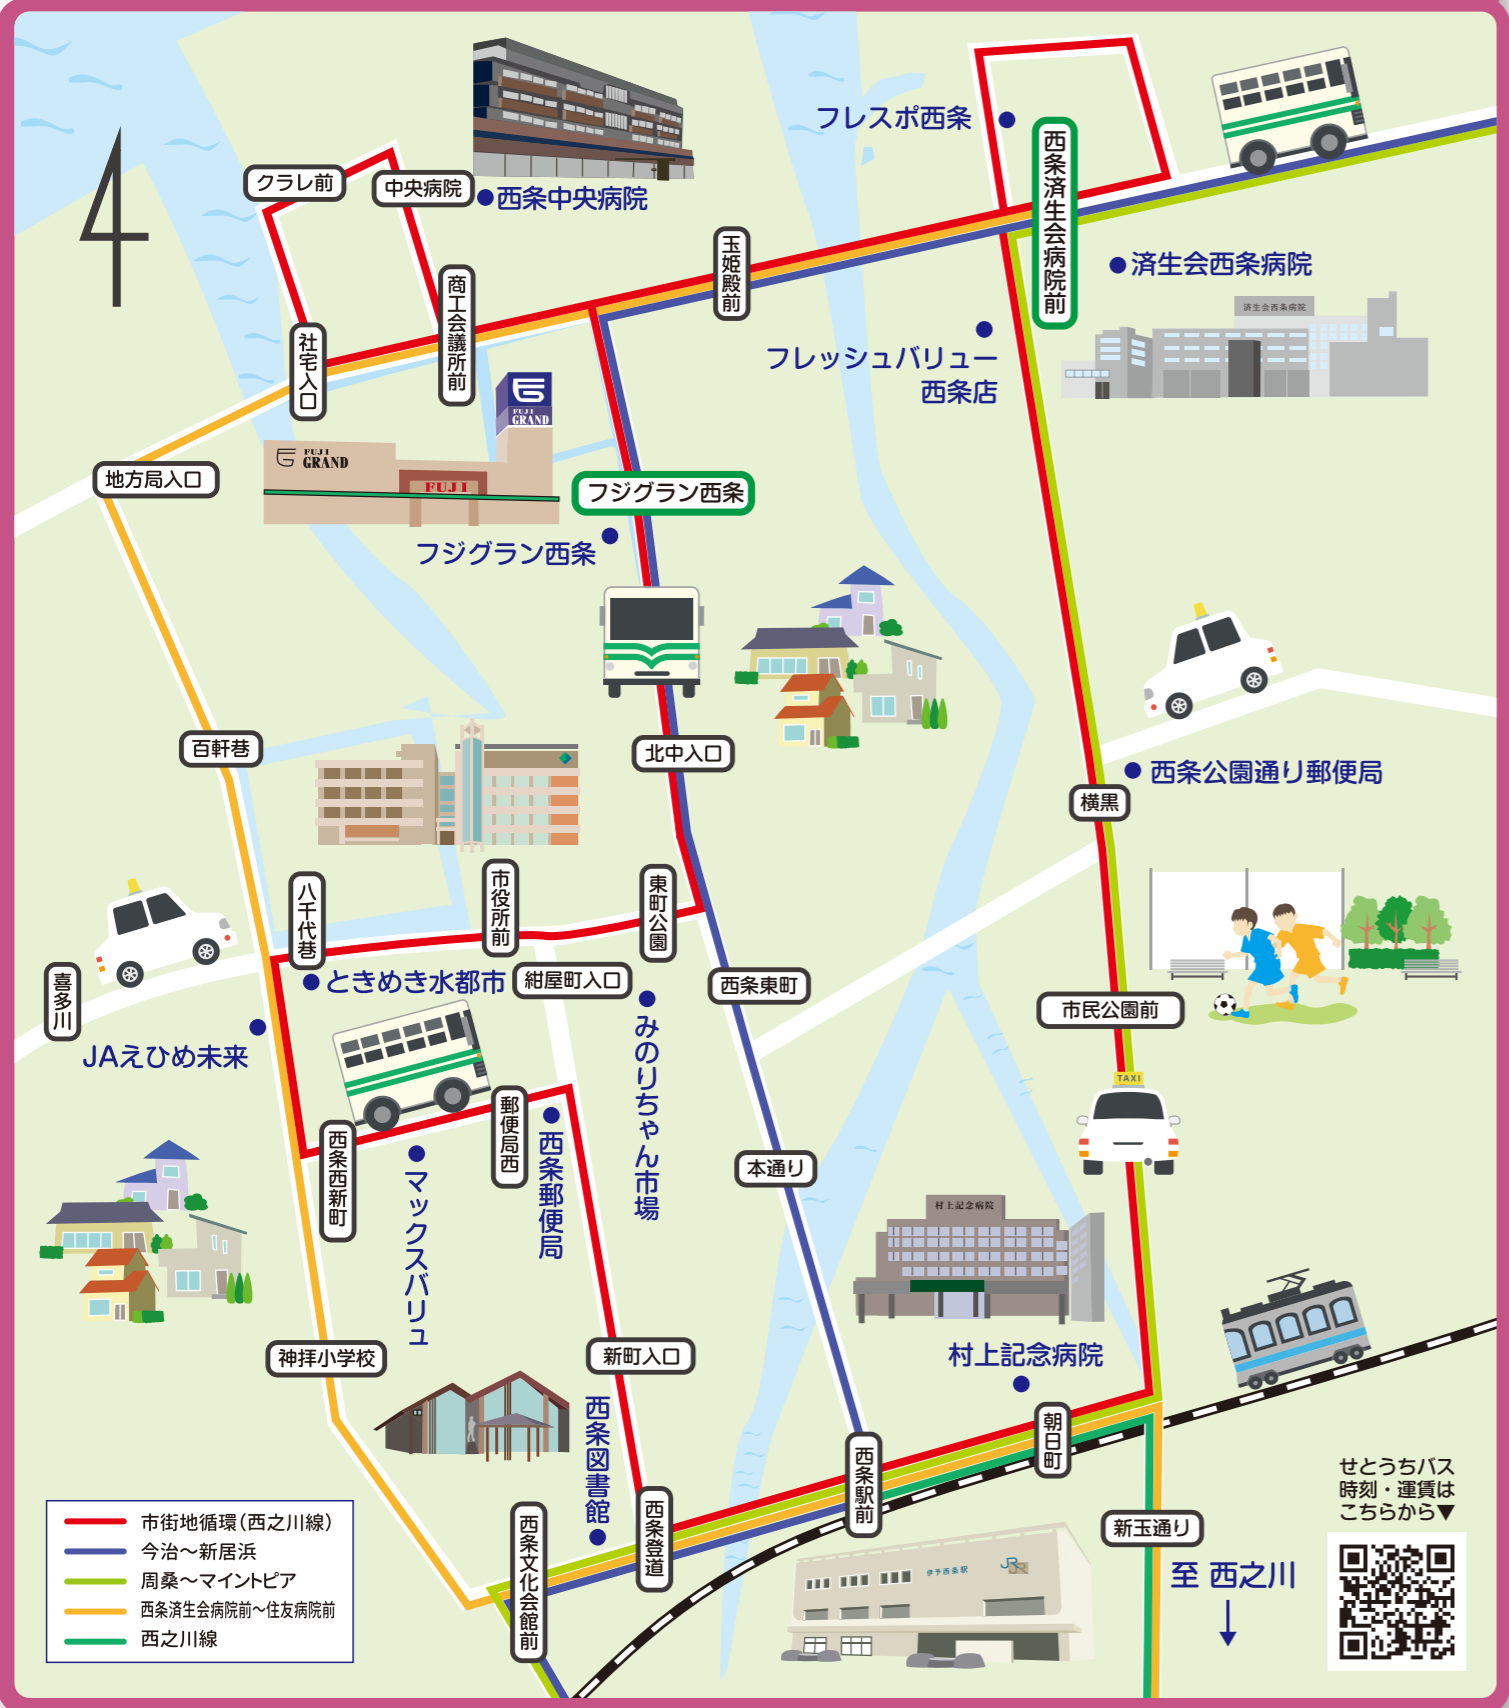

# 西条地域

# おでかけマップ

西条地域公共交通活性化協議会 事務局・西条市市民生活部くらし支援課

西条地域「よりそいタクシー」を使って、市街地や近隣の街におでかけしてみませんか。

西条地域「よりそいタクシー」でJR予讃線や路線バスに乗り継いで、松山市や新居浜市、今治市へのおでかけができます。また、「よりそいタクシー」で西条市街地の最初の目的地まで行き、用事が済んだら路線バスで次の目的地に移動。その目的地で用事が済んだら「よりそいタクシー」で帰宅するという利用もできます。

## 西条地域内移動例

## 西条地域内移動例

西条地域市街地への運行例です。