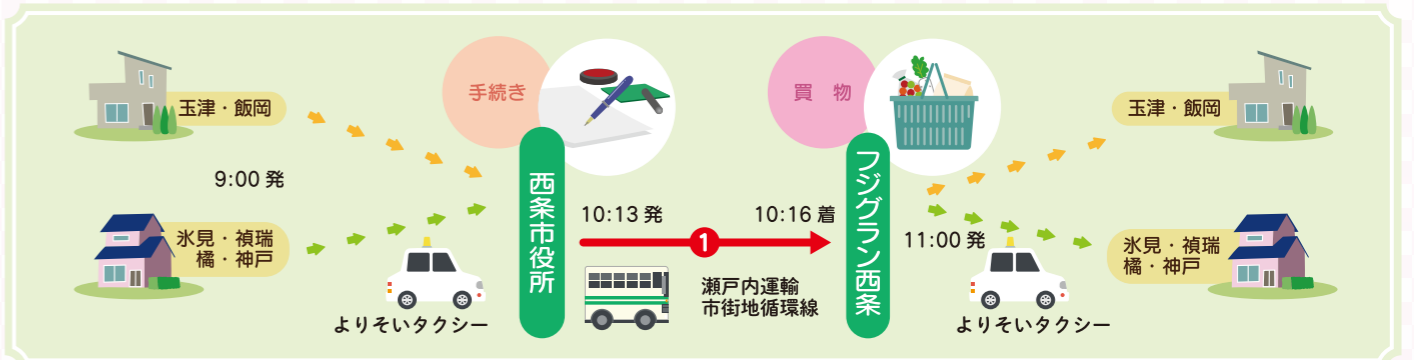

# 西条地域

# おでかけマップ

西条地域公共交通活性化協議会 事務局・西条市市民生活部くらし支援課

西条地域「よりそいタクシー」を使って、市街地や近隣の街におでかけしてみませんか。

西条地域「よりそいタクシー」でJR予讃線や路線バスに乗り継いで、松山市や新居浜市、今治市へのおでかけができます。また、「よりそいタクシー」で西条市街地の最初の目的地まで行き、用事が済んだら路線バスで次の目的地に移動。その目的地で用事が済んだら「よりそいタクシー」で帰宅するという利用もできます。

## 新居浜市間移動例

## 西条地域内移動例