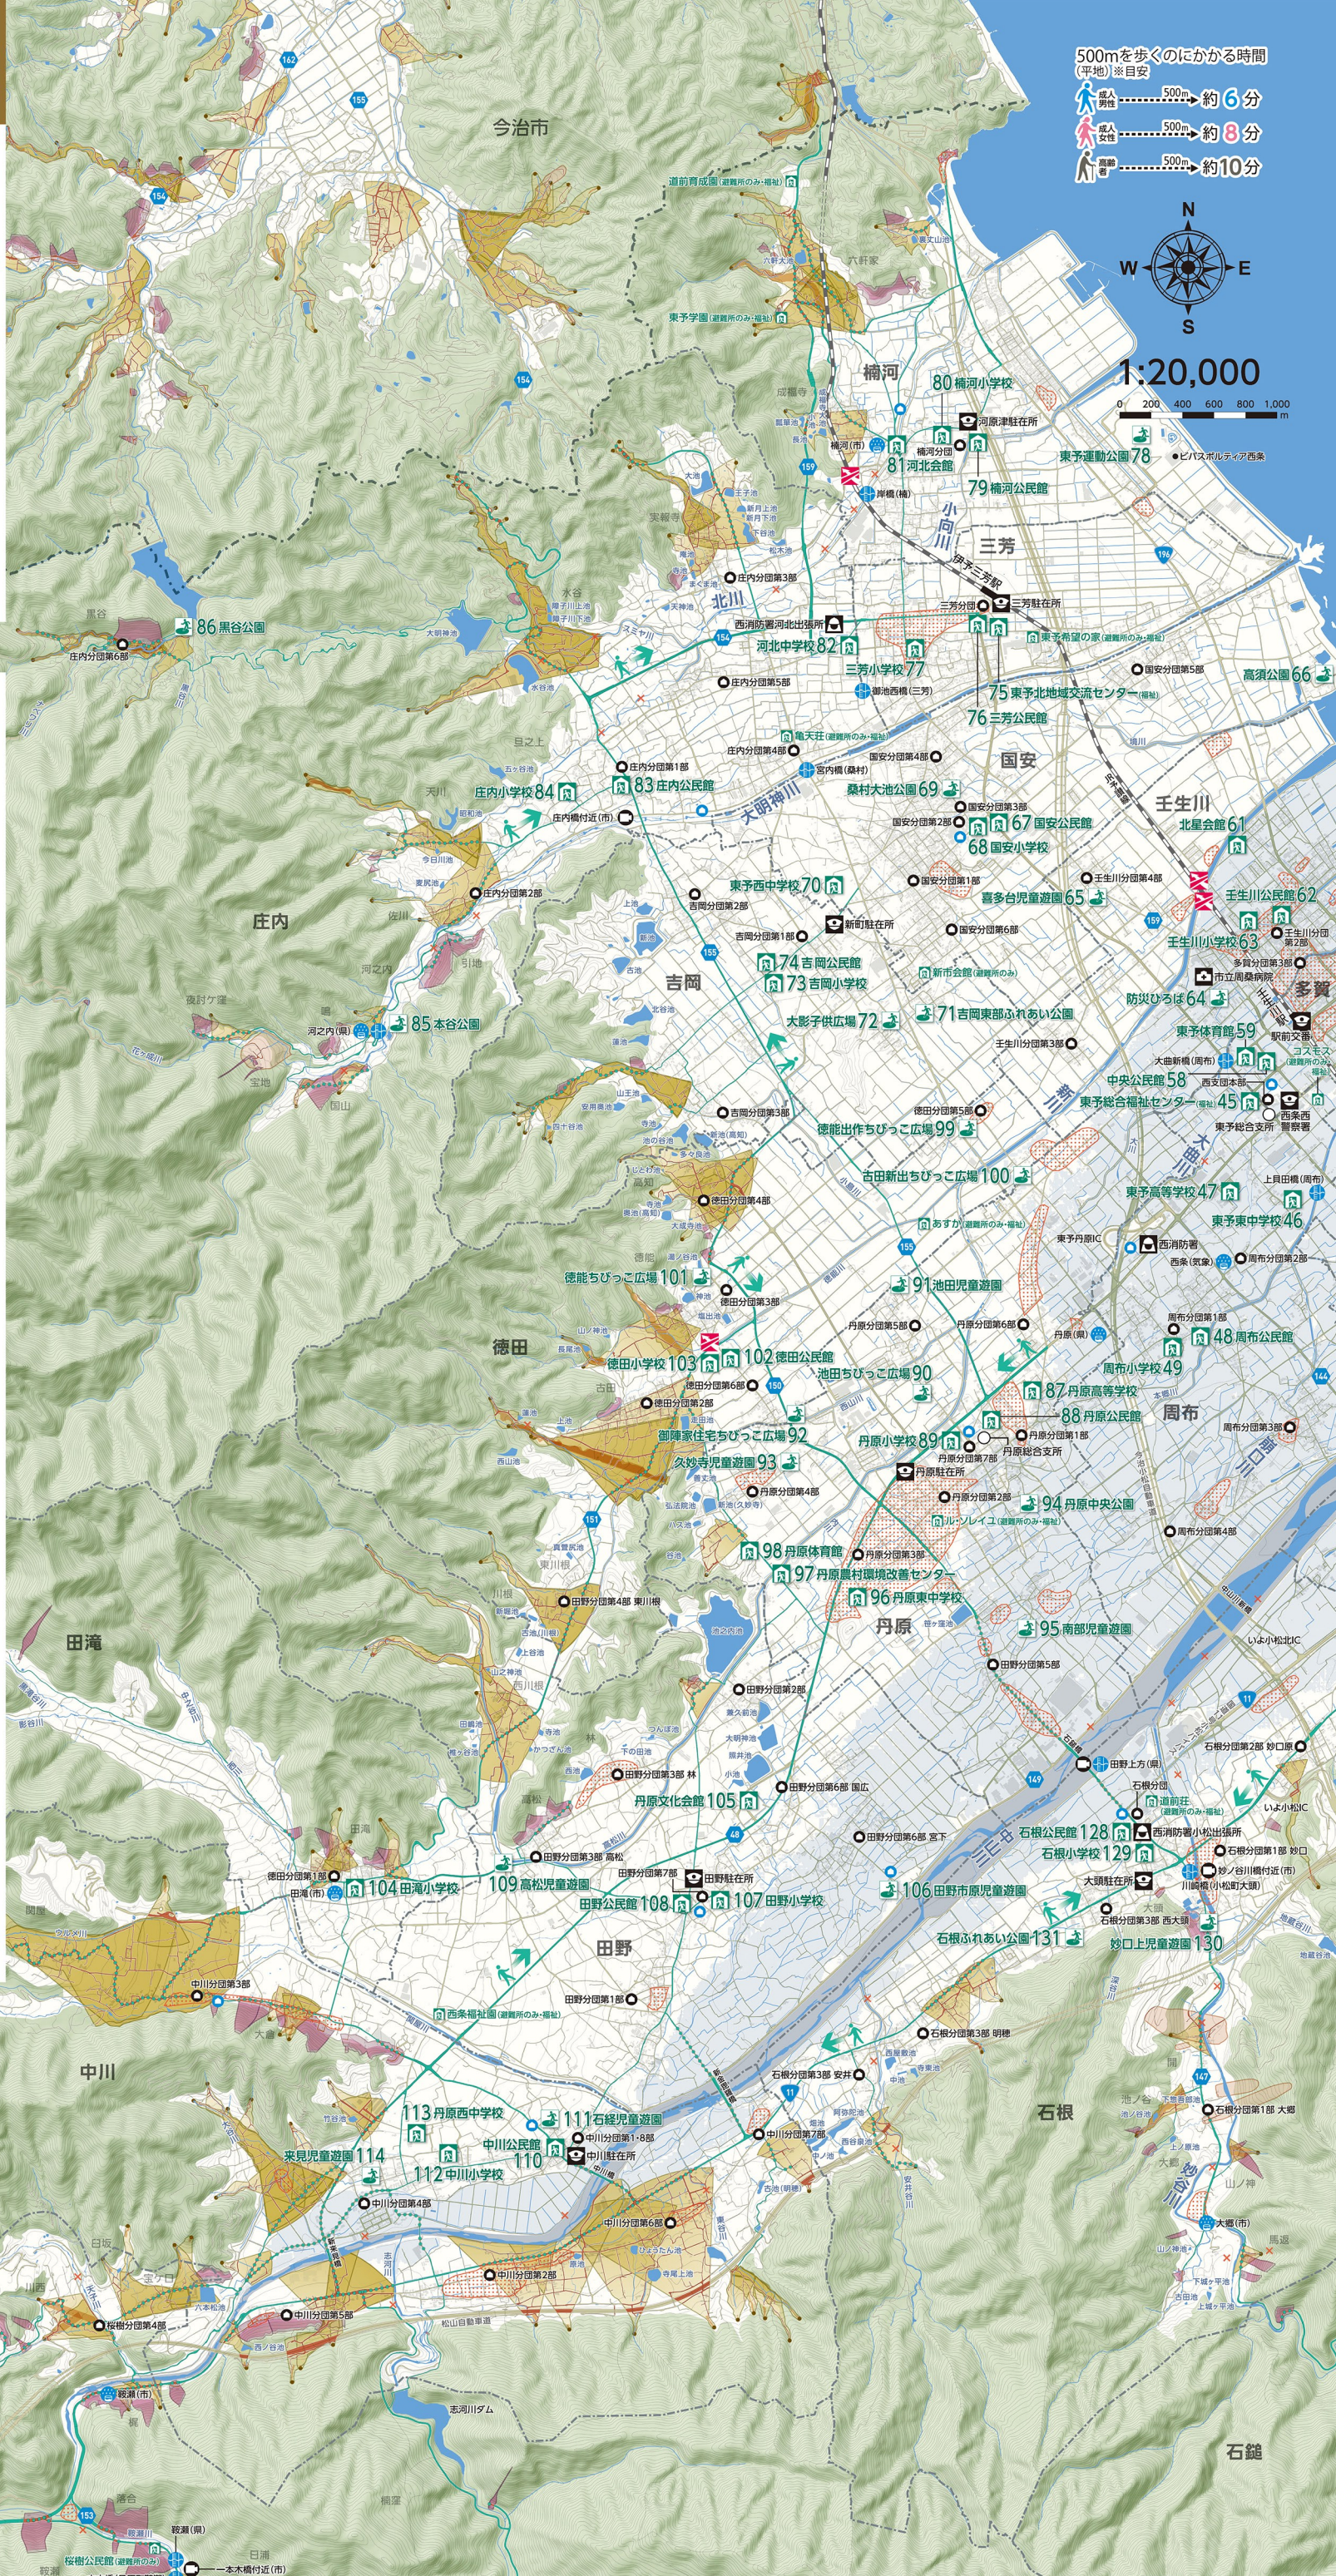

# 西条市土砂災害ハザードマップ

この土砂災害ハザードマップは、西条市の南側に位置する豊かな山々で大雨が降ることにより土砂災害が発生するリスクや、同様の雨が降った場合の加茂川や中山川などの河川氾濫の範囲を示した地図です。このマップで示した土砂災害警戒区域以外でも災害が発生する可能性があります。

**土砂災害**  
土砂災害警戒区域・土砂災害特別警戒区域  
建築物が倒壊し、人命に危険が生じるおそれのある区域  
警戒区域、令和3年12月7日告示分まで

**災害実績**  
過去の災害が発生した場所  
(平成16年台風災害)

**避難経路**  
避難所の方向  
土砂災害が発生しない場合の推奨避難経路  
洪水が発生しない場合の推奨避難経路  
人が歩ける道  
人が歩ける推奨避難経路  
土砂災害区域  
洪水浸水想定区域

**緊急避難場所 兼 避難所**  
警察 消防 救急指定病院 アンダーパス ライブカメラ  
水位観測所 雨量観測所 水防倉庫 消防団詰所  
市役所 総合支所 鉄道 市境界 地区境界

**水位周知河川の浸水想定区域**  
加茂川(浸水範囲、平成28年5月13日公表)  
中山川(浸水範囲、平成28年5月13日公表)  
河川氾濫(浸水範囲、平成28年5月13日公表)  
河川氾濫(浸水範囲、平成28年6月5日公表)

**地形**  
西条市ホームページで公開しているハザードマップ  
洪水ハザードマップ  
ため池ハザードマップ  
河川氾濫

## 西条市防災専用電話

※災害対策本部等へつながります  
 (西条地区) **0897-52-1400** (東予・丹原・小松地区) **0898-68-1400**