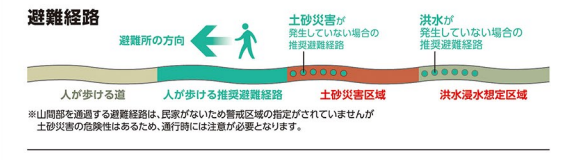

Saijo City Sediment disaster Hazard Map 3 小松・石根・石鎧

西条市土砂災害ハザードマップ

この土砂災害ハザードマップは、西条市の南側に位置する豊かな山々で大雨が降ることにより土砂災害が発生するリスクや、同様の雨が降った場合の加茂川や中山川などの河川氾濫の範囲を示した地図です。このマップで示した土砂災害警戒区域以外でも災害は発生する可能性があります。

- 緊急避難場所兼避難所**
- 警察
 - 消防
 - 救急指定病院
 - アンダーパス
 - ライブカメラ
 - 水位観測所
 - 雨量観測所
 - 水防倉庫
 - 消防団詰所
 - 市役所
 - 総合支所
 - 鉄道
 - 市境界
 - 地区境界
- 水位周知河川の浸水想定区域**
- 加茂川浸水想定区域(平成28年5月13日公表)
中山川浸水想定区域(平成28年5月13日公表)
河川氾濫浸水想定区域(令和2年6月5日公表)
- 地形**
- 西条市ホームページで公開しているハザードマップ
洪水ハザードマップ
ため池ハザードマップ