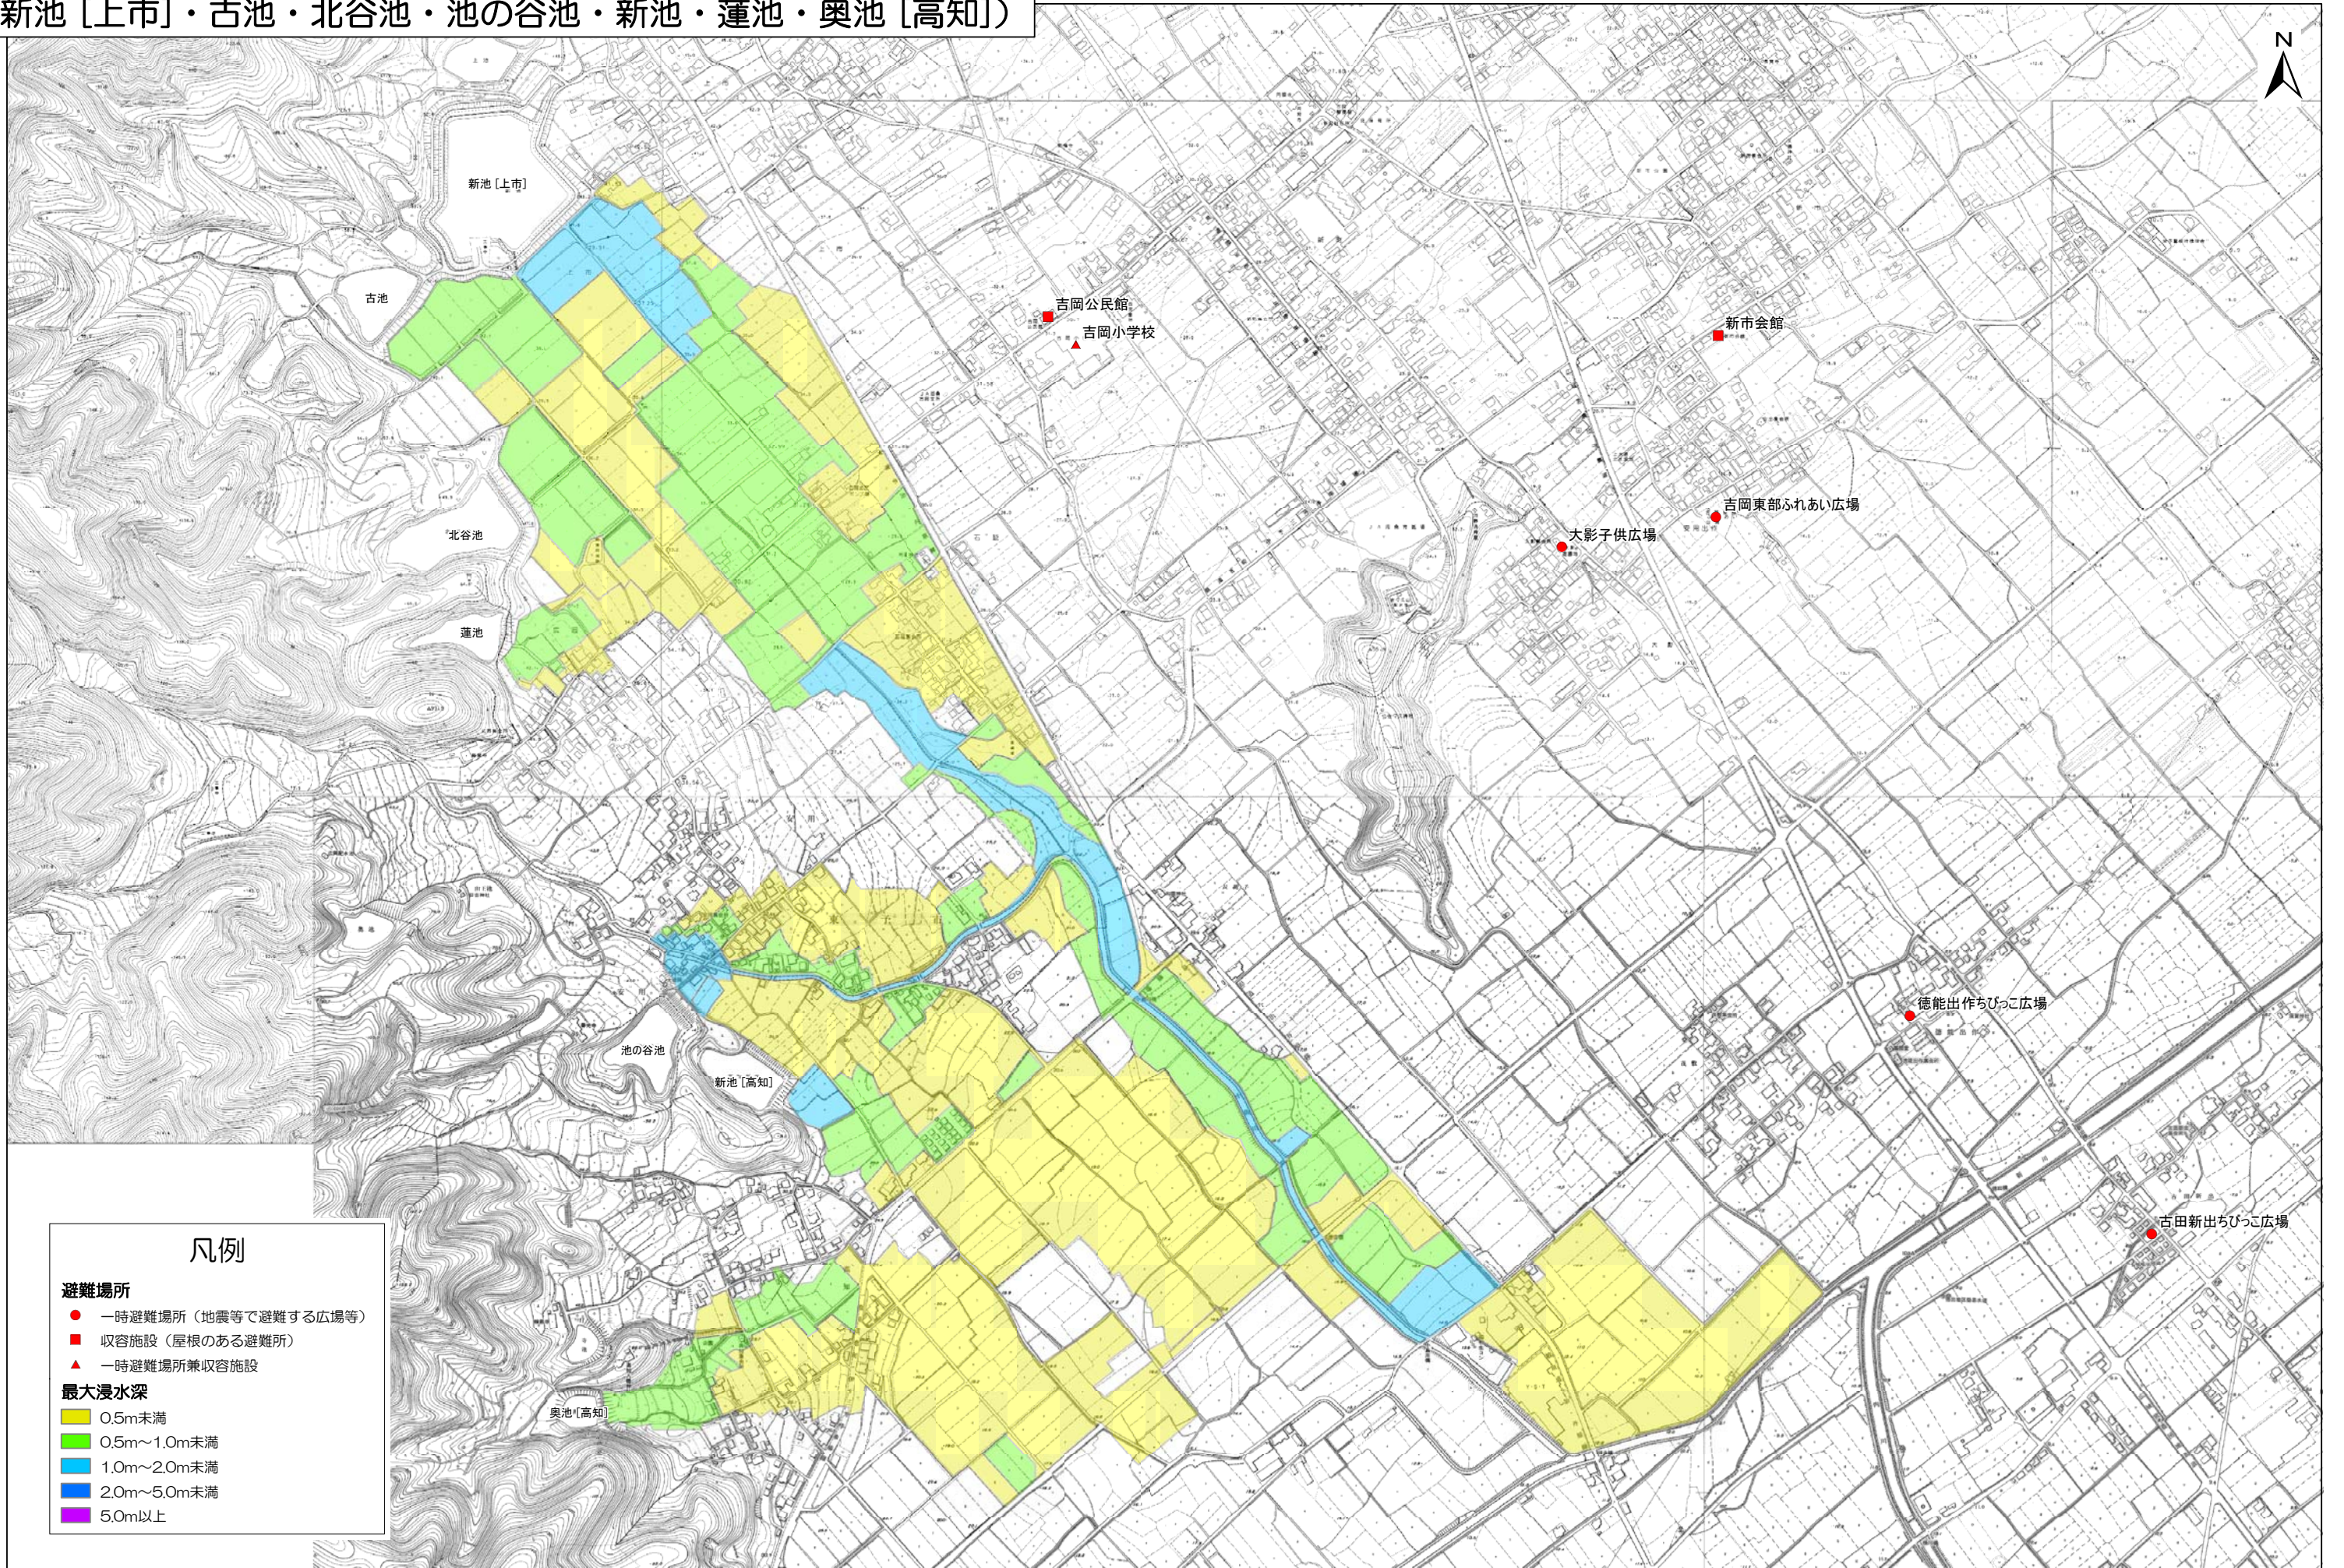

西条市ため池ハザードマップ素図
 (新池 [上市]・古池・北谷池・池の谷池・新池・蓮池・奥池 [高知])

1:6,000