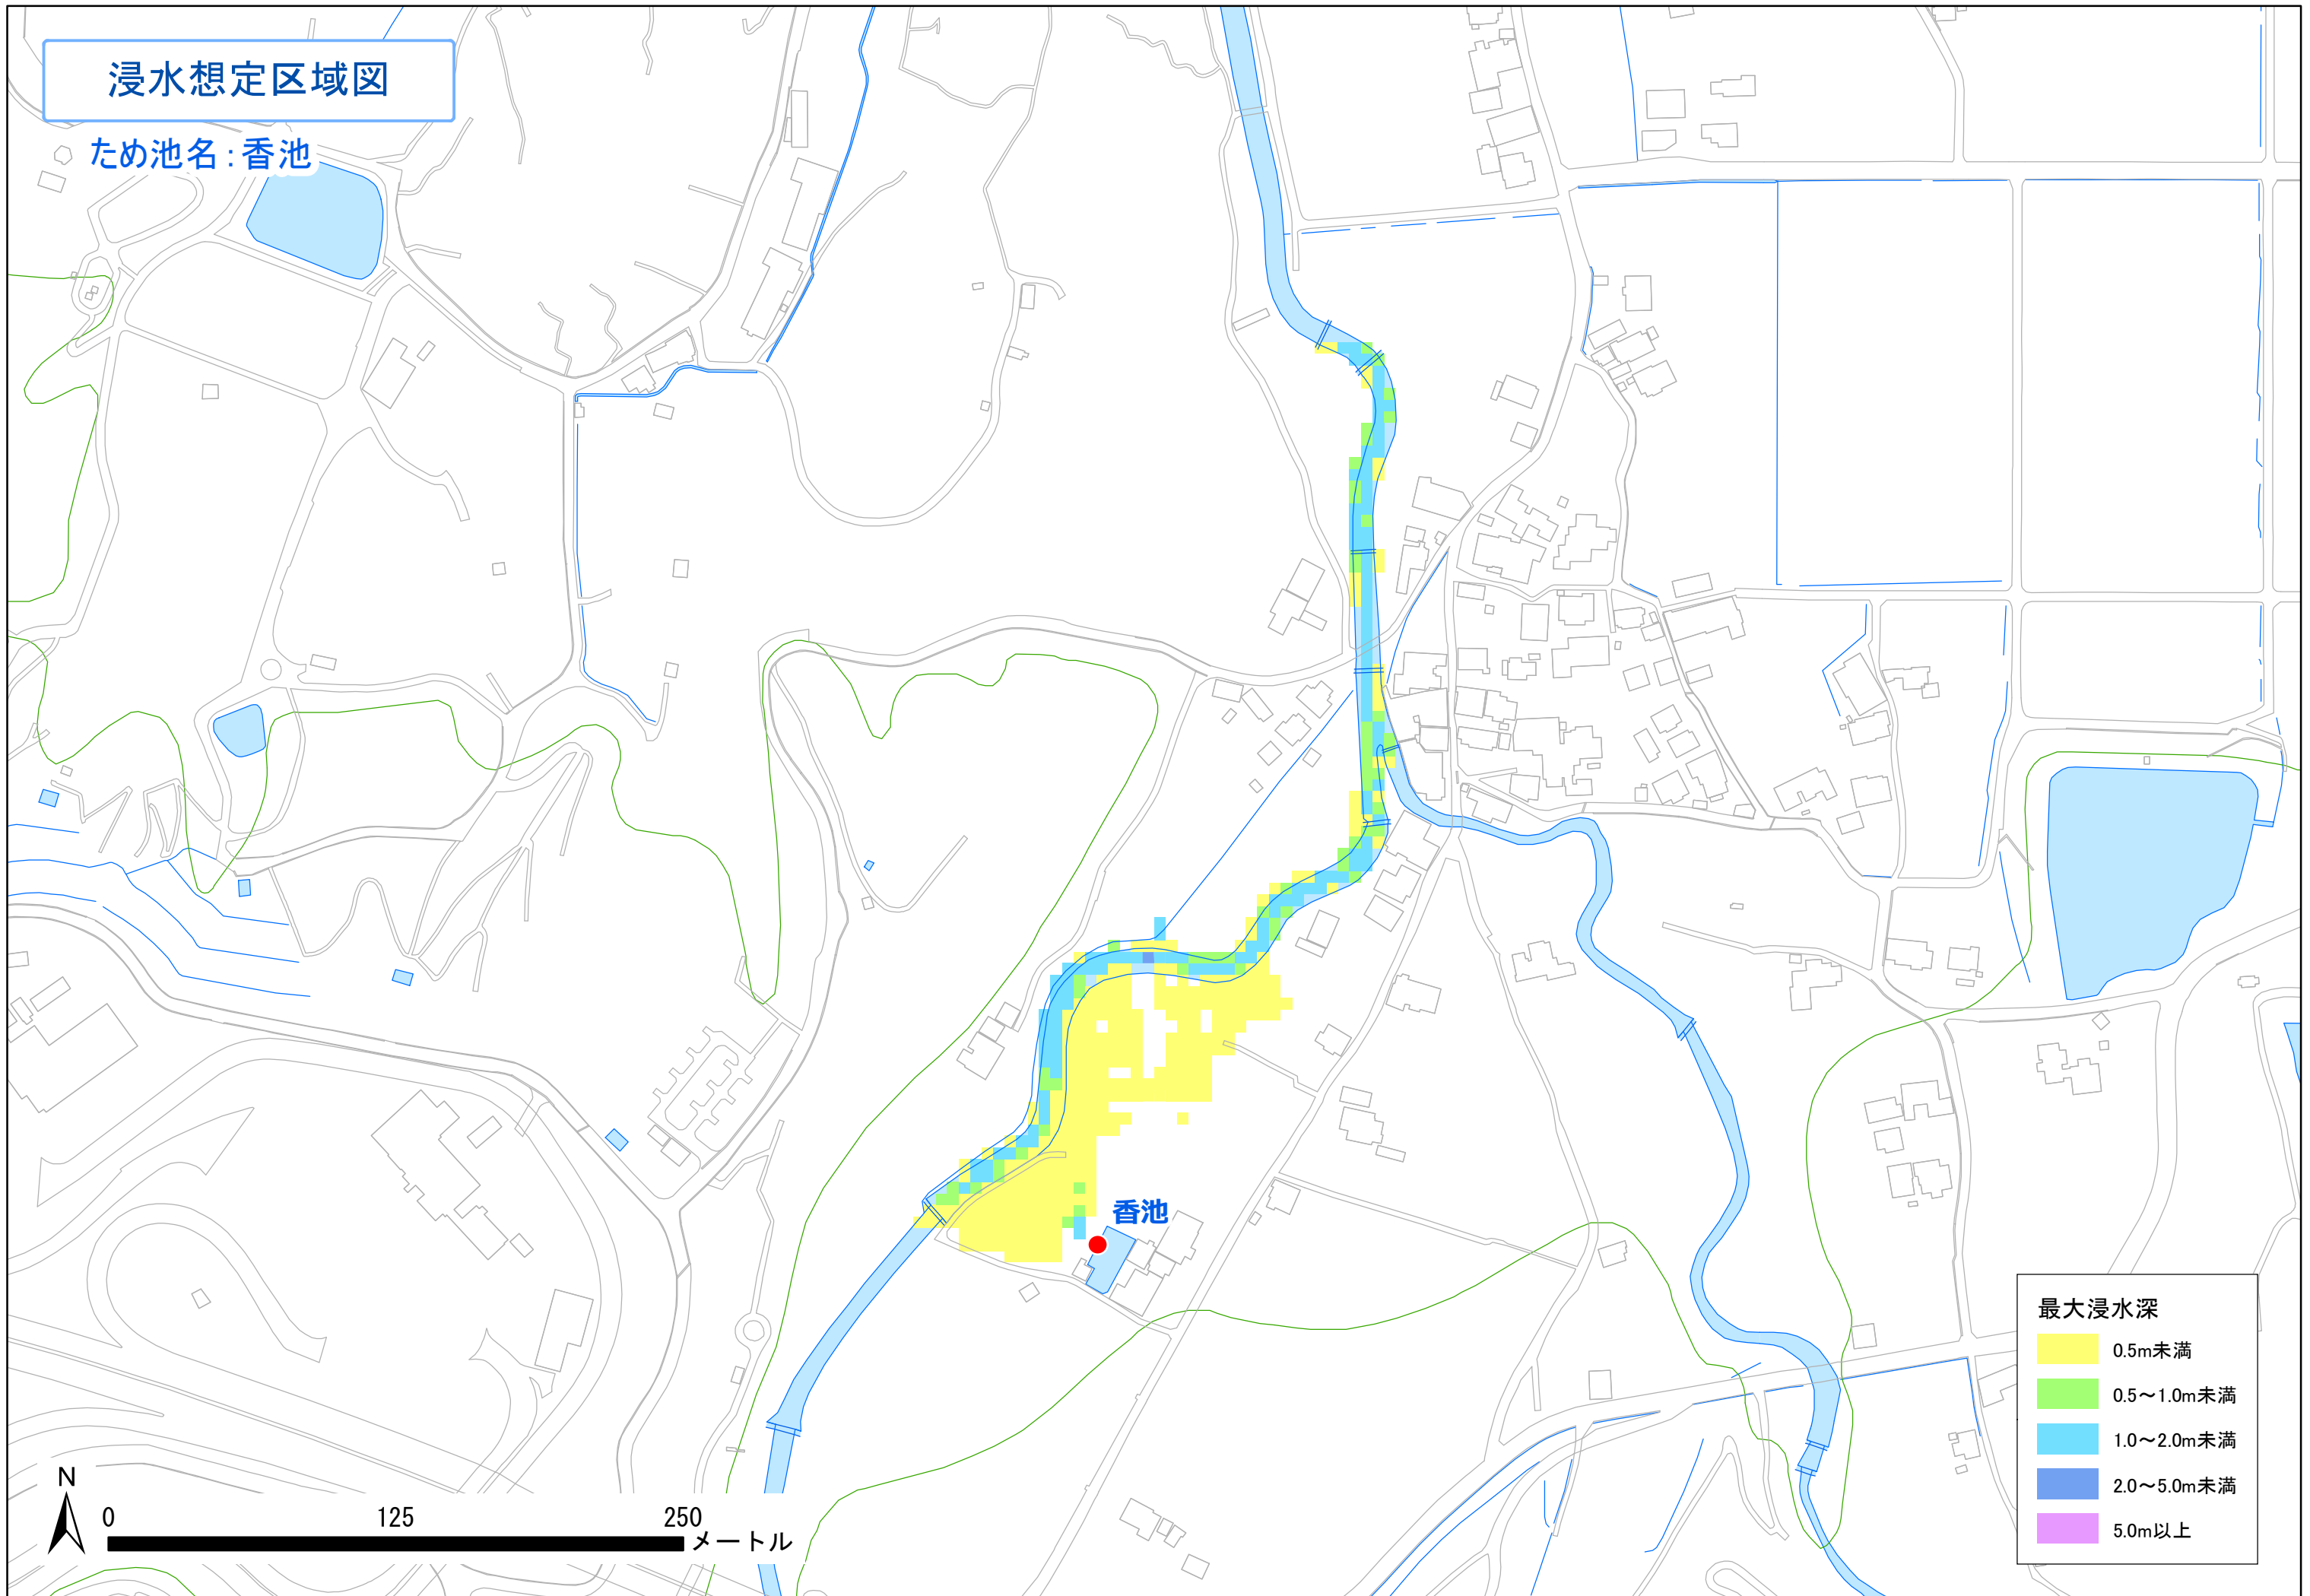

# 浸水想定区域図

ため池名：香池

最大浸水深	
0.5m未満	Yellow
0.5~1.0m未満	Light Green
1.0~2.0m未満	Light Blue
2.0~5.0m未満	Dark Blue
5.0m以上	Purple