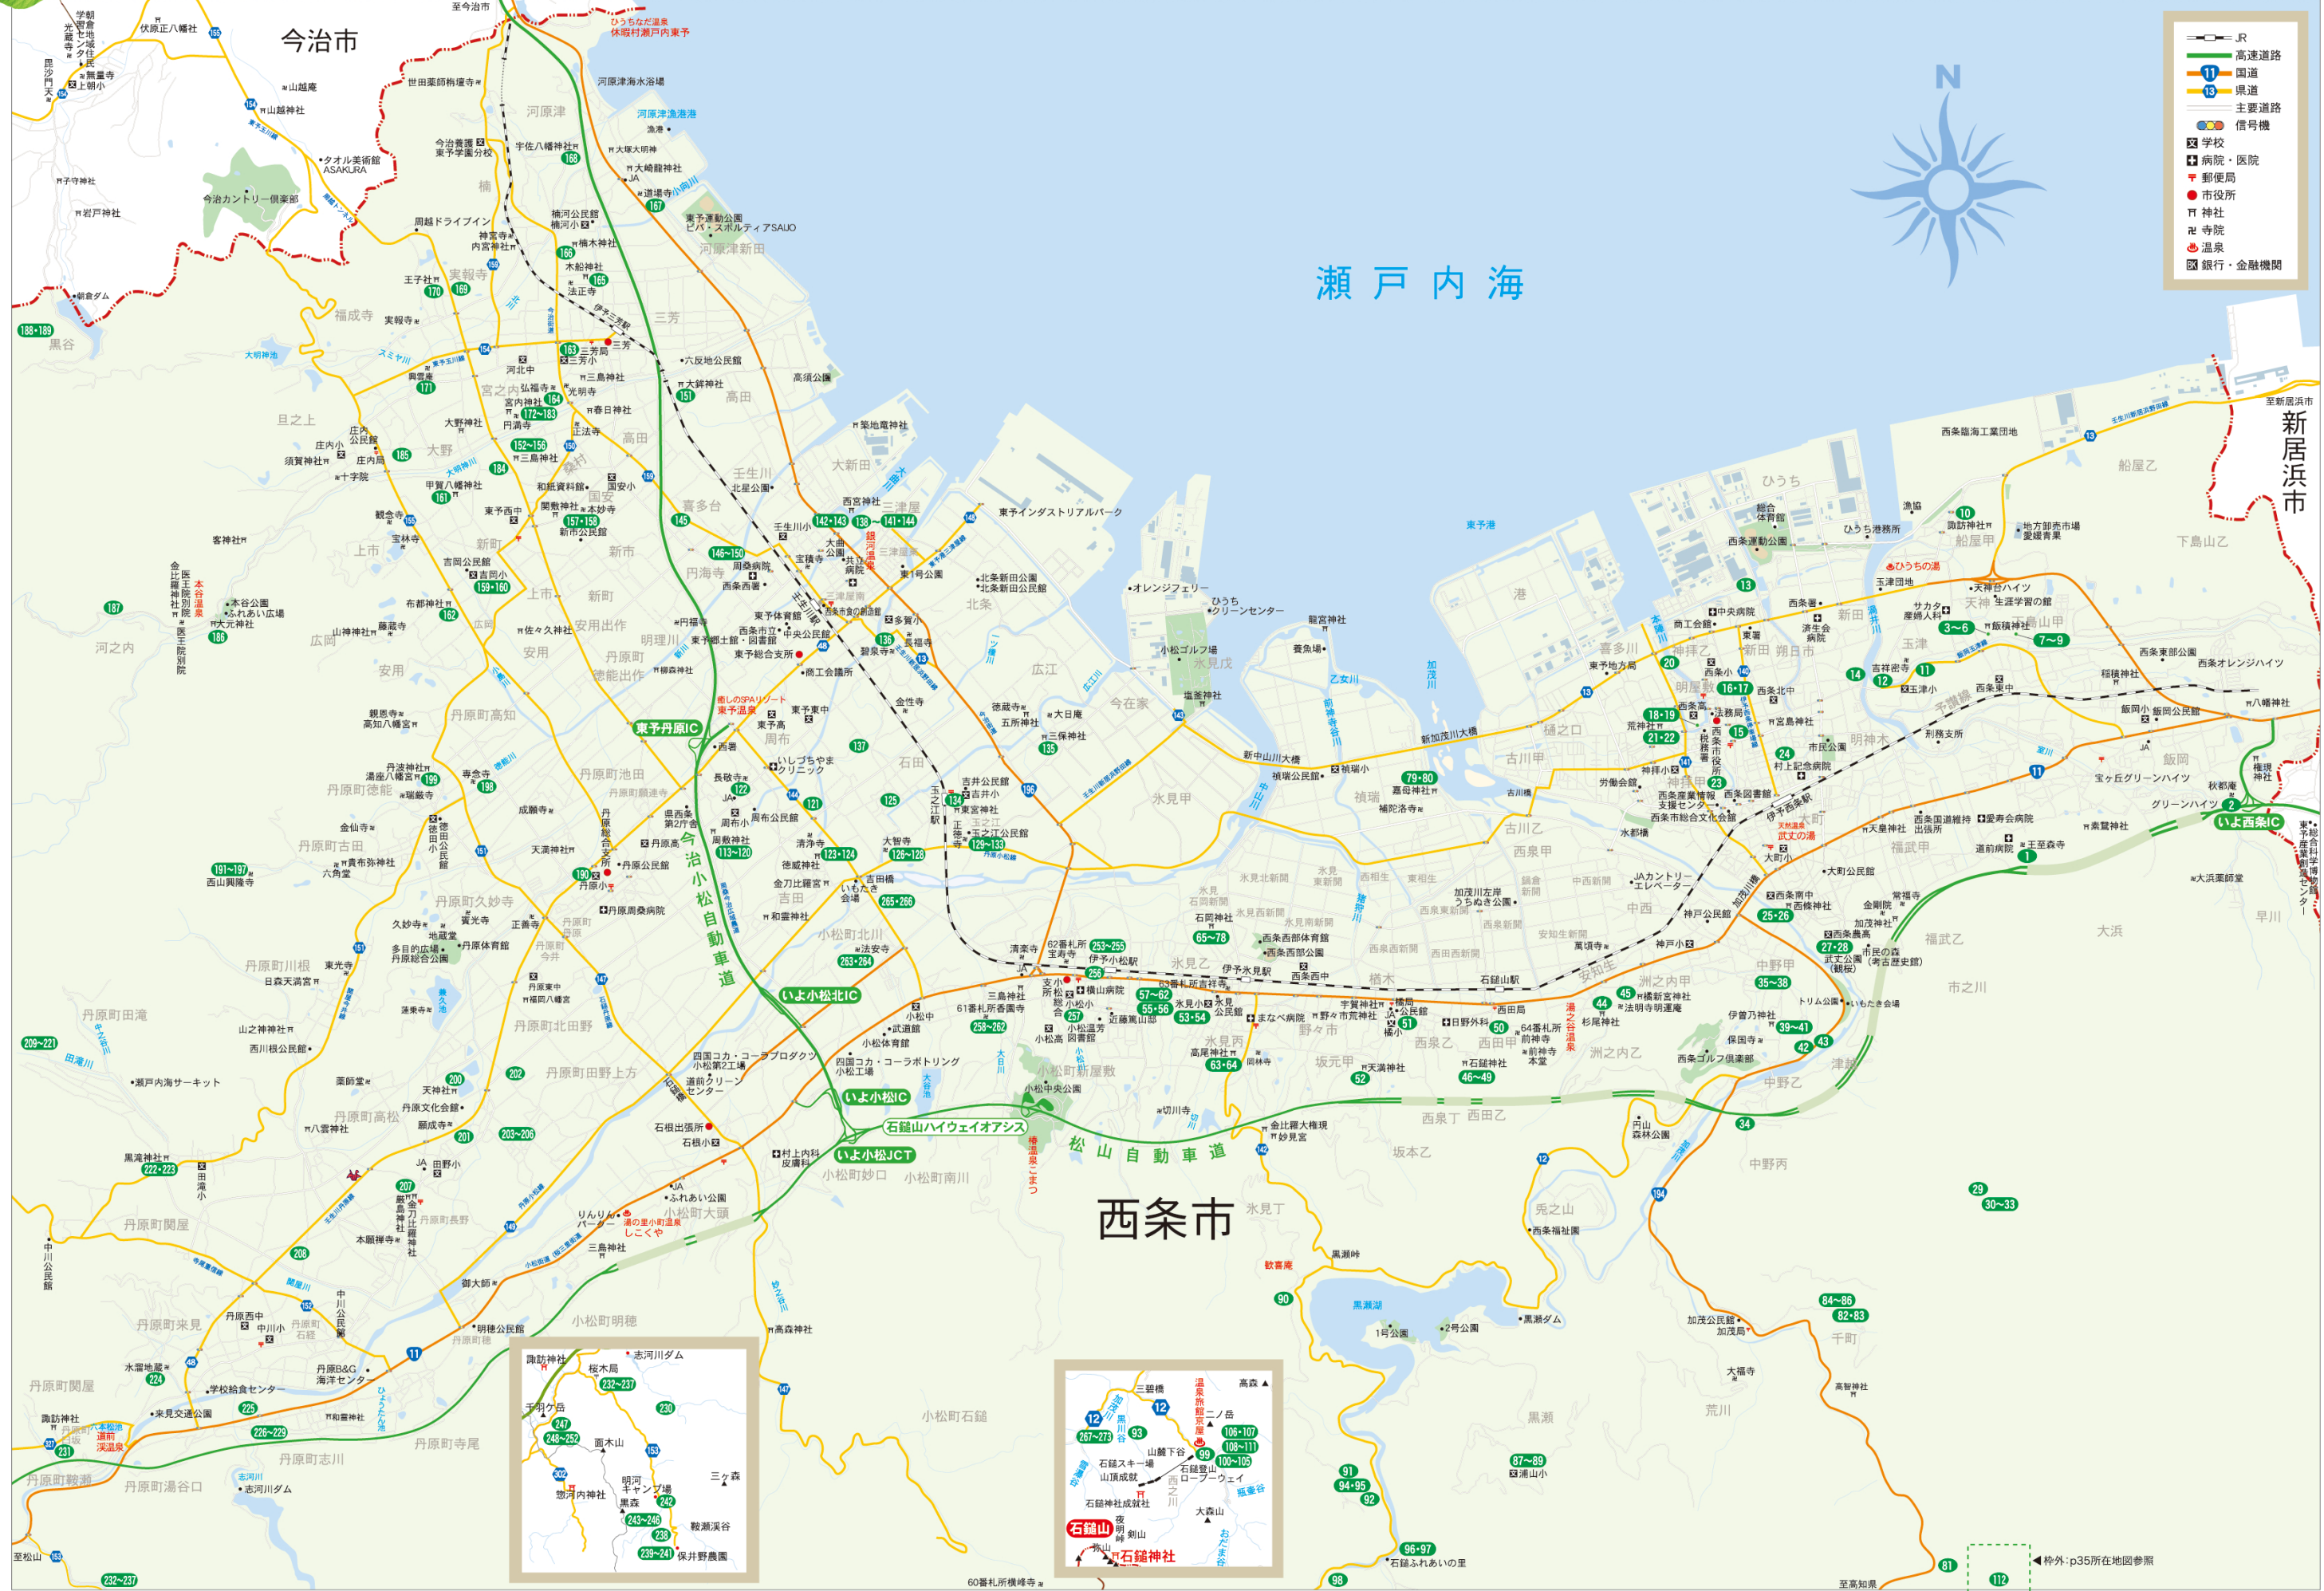

2.西条巨樹マップ

- JR
- 高速道路
- 国道
- 県道
- 主要道路
- 信号機
- 学校
- 病院・医院
- 郵便局
- 市役所
- 神社
- 寺院
- 温泉
- 銀行・金融機関

瀬戸内海

新居浜市

西条市

◀ 枠外:p35所在地参照